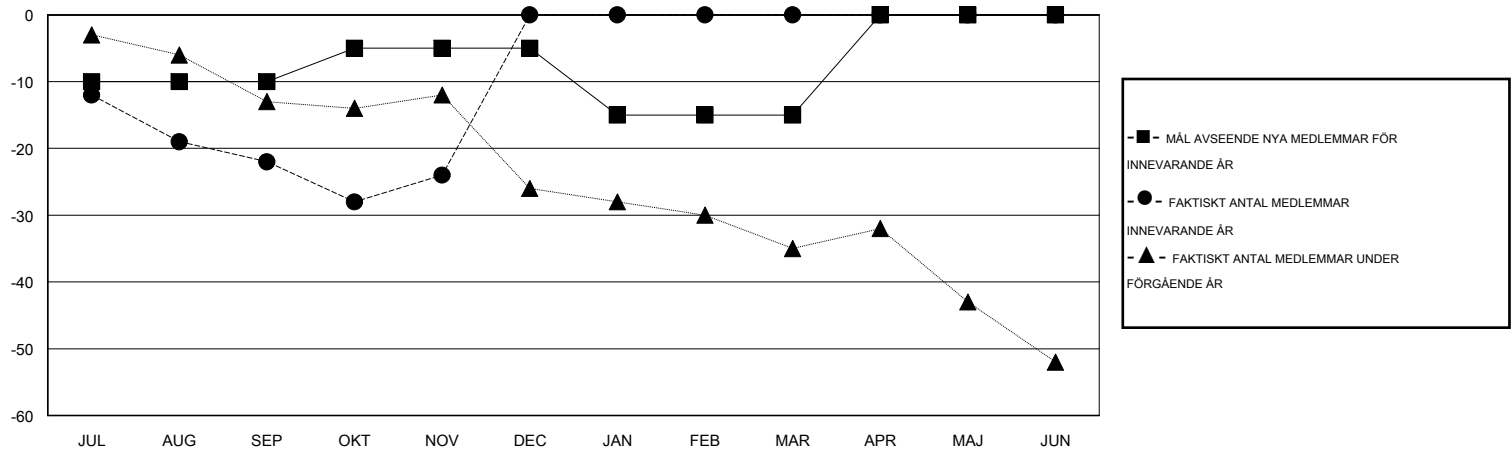

MONTHLY MEMBERSHIP PROGRESS REPORT

District 101 B

Results as of: 11/30/2016

GMT: Kenneth Persson

OMRÅDE SWEDEN

GMT KO 4

Klubbar					Medlemmar				
RESULTAT FÖR 2016-2017					RESULTAT FÖR 2016-2017				
KVARTAL	MÅL AVSEENDE NYA KLUBBAR	NYA KLUBBAR	AVFÖRDA KLUBBAR	NETTOTILLVÄX T/MINSKNING	KVARTAL	MÅL AVSEENDE NYA MEDLEMMAR	CHARTER OCH TILLAGDA NYA MEDLEMMAR	AVFÖRDA MEDLEMMAR	NETTOTILLVÄX T/MINSKNING
JUL/AUG/SEP	0	0	0	0	JUL/AUG/SEP	-10	4	26	-22
OKT/NOV/DEC	0	0	0	0	OKT/NOV/DEC	5	15	17	-2
JAN/FEB/MAR	0	0	0	0	JAN/FEB/MAR	-10	0	0	0
APR/MAJ/JUN	0	0	0	0	APR/MAJ/JUN	15	0	0	0

MÅL OCH FAKTISKT ANTAL NYA KLUBBAR

MÅL OCH FAKTISKT ANTAL MEDLEMMAR

NEDLAGDA KLUBBAR: 0

AVFÖRDA MEDLEMMAR

AVLIDNA	7
NEDLAGD KLUBB	0
ÖVRIGA	36
TOTAL	43

13 CLUBS OF 48 TOG UPP EN ELLER FLER NYA MEDLEMMAR

[KLICKA HÄR FÖR INFORMATION OM STATUS](#)